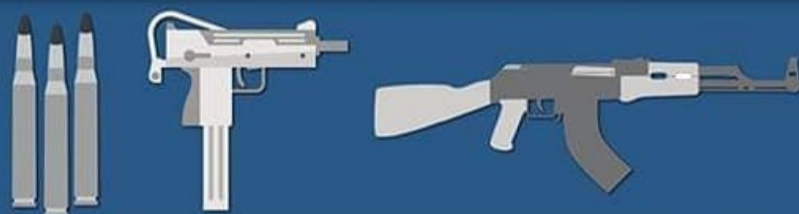

LES RÉGIMES DE DÉTENTION DES ARMES

RETROUVEZ CI-DESSOUS QUELQUES EXEMPLES D'ARMES CLASSÉES PAR CATÉGORIE.

POUR LE DÉTAIL DES CATÉGORIES, SE REPORTER À L'ARTICLE R 311-2 DU CODE DE LA SÉCURITÉ INTÉRIEURE
ARRÊTÉS DE CLASSEMENT DISPONIBLES SUR INTERIEUR.GOUV.FR/ARMES

LES RÉGIMES DE DÉTENTION DES ARMES

A2 INTERDITES

- ARMES À FEU D'ÉPAULE ET DE POING AUTOMATIQUES
- MUNITIONS PERFORANTES
- [...]

A1 INTERDITES (SAUF DÉROGATION TIR SPORTIF)

- ARMES À FEU D'ÉPAULE SEMI-AUTOMATIQUES À PERCUSSION CENTRALE D'UNE CAPACITÉ $>$ À 11 COUPS LORSQUE LE CHARGEUR AMOVIBLE EST INSÉRÉ
- ARMES DE POING D'UNE CAPACITÉ $>$ À 21 COUPS LORSQUE LE CHARGEUR AMOVIBLE EST INSÉRÉ
- [...]