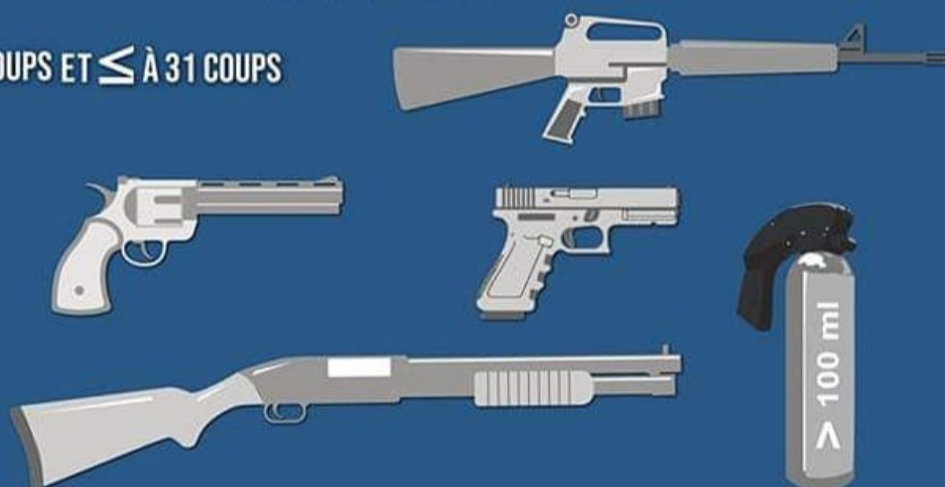

B SOUMISES À AUTORISATION

- ARMES À FEU D'ÉPAULE SEMI-AUTOMATIQUES À PERCUSSION CENTRALE D'UNE CAPACITÉ $>$ À 3 COUPS ET $\leq$ À 11 COUPS LORSQUE LE CHARGEUR EST INSÉRÉ
- ARMES À RÉPÉTITION MANUELLE À CAPACITÉ $>$ À 11 COUPS ET $\leq$ À 31 COUPS
- GÉNÉRATEURS AÉROSOLS $>$ À 100ML
- ARMES DE POING $\leq$ À 21 COUPS
- FUSILS À POMPE À CANON LISSE,
- FUSILS À POMPE À CANON RAYÉ CALIBRES : 8, 10, 12, 14, 16, 20, 24, 28, 32, 36 ET 410
  DISPOSANT AU MOINS D'UNE DES CARACTÉRISTIQUES SUIVANTES :
  - UNE CAPACITÉ $>$ À 5 COUPS (4+1) CHAMBRE COMPRISE
  - LA LONGUEUR TOTALE EST $\leq$ À 80 CM
  - LA LONGUEUR DU CANON EST $\leq$ À 60 CM
  - LA CROSSE N'EST PAS FIXE
- [...]