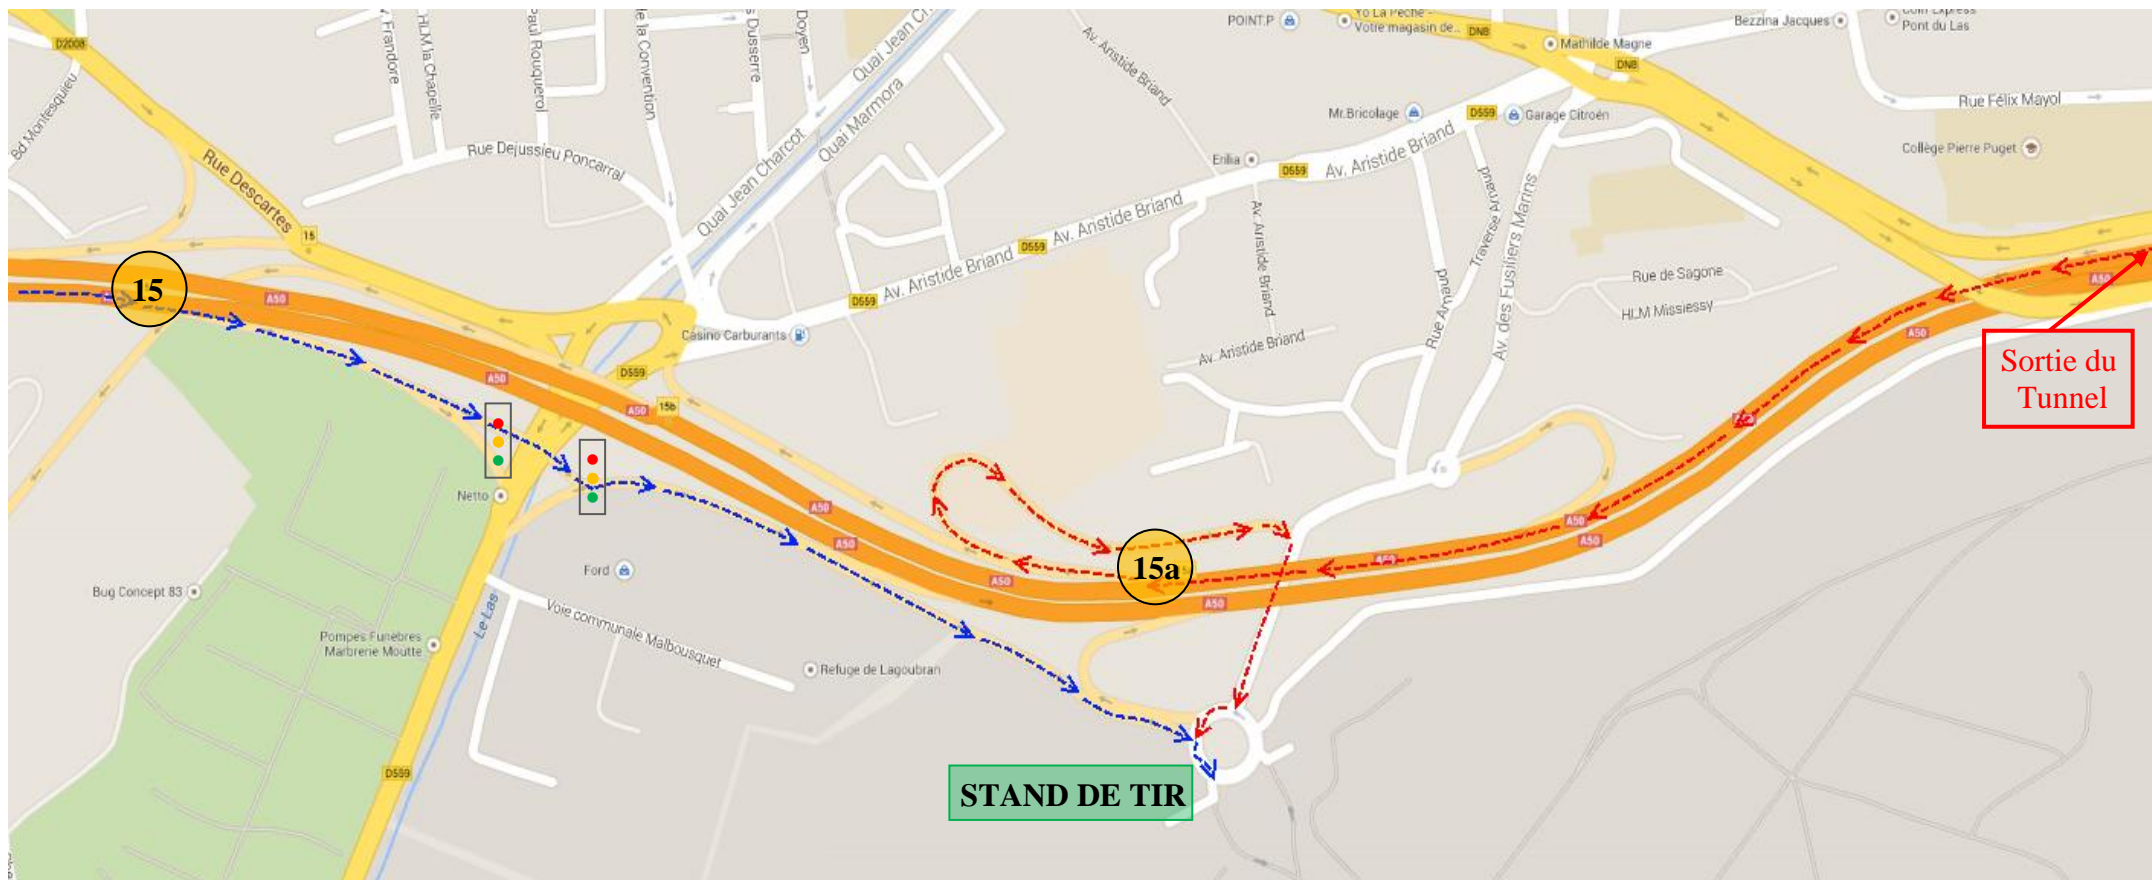

Itinéraire

Le club de tir se trouve à l'entrée de l'arsenal porte Malbousquet

Coordonnées GPS et plan d'accès en page 2

En venant de Marseille – Toulon Ouest suivre l’itinéraire bleu :

Autoroute A50 sortie 15, direction ARSENAL, au 1^{er} feu traverser l’Avenue Aristide Briand, au 2^{ème} feu prendre la bretelle d’accès à l’autoroute, en restant à droite, direction ARSENAL, au rond-point prendre la 1^{ère} sortie.

En venant de Nice – Toulon Est suivre l’itinéraire rouge :

Autoroute A57, prendre le Tunnel A50, dès la sortie du tunnel se mettre complètement à droite, sortie 15a, direction ARSENAL, au bout de la route, prendre à droite, passer sous le pont de l’autoroute, au rond-point prendre la 2^{ème} sortie.

Le stand est en contre bas sur la droite.

COORDONNEES GPS : N : 43° 7' 24"
E : 5° 54' 09"

Long. : 43.1233
Lat. : 5.9025